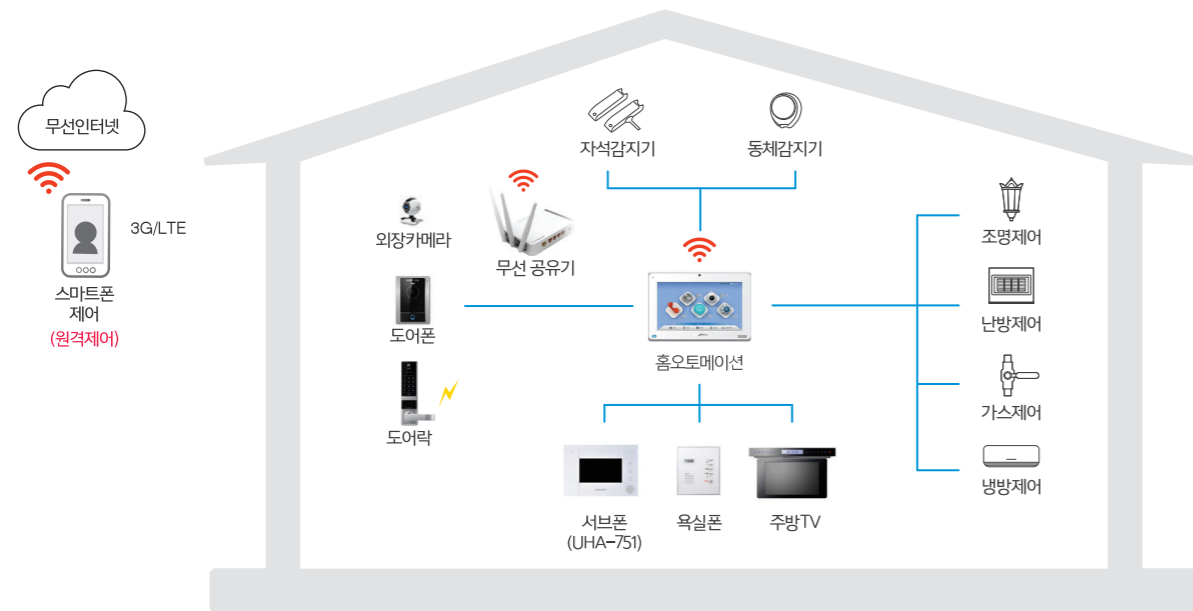

* UHN-C100 중 일부는 태블릿 PC에서 구현 가능합니다.
* 본 카탈로그의 기재된 제품의 사양 및 디자인은 성능개선을 위하여 예고 없이 변경될 수 있으며 제품의 색상은 인쇄과정으로 인해 실제제품과 차이가 날수 있습니다.

Home IoT NAVIENT

주거의 가치를 높이는
스마트한 당신의 선택!

더 스마트해진 NAVIEN Home IoT

UHA-1020V
25.6cm(10.1형)

원격제어 기능

- 방문자 영상통화기능**
외출시에도 내 집 방문객과 스마트폰으로 영상통화!
- 조명제어**
쓸데없이 켜져 있을지 모를 전등, 집 밖에서 OFF!
- 시큐리티기능**
침입자, 비상상황 발생시 내 스마트폰에 경고 알림!
- 휴부기능**
홈토 내장 카메라로 집안 상황을 실시간으로 확인!
- 가스밸브제어**
깜빡하고 켜 두고 나온 가스불도 걱정없이 집 밖에서 OFF!
- 냉난방제어**
켜고 끄고 온도조절까지 집 밖에서 보일러와 에어컨을 내 맘대로!

* 별도의 서버 구축이 필요 없습니다.

시스템 구성도

* 외장카메라, 냉방제어는 UHA-1020V 적용 옵션입니다. * 해당모델: UHA-1020V, UHA-1010C, UHA-750C

안전 기술에 고급스러움을 입힌 NAVIEN Home IoT

스스로 똑똑하게 움직이는 우리집, NAVIEN Home IoT.
구현 가능한 모든 기능을 NAVIEN Home IoT에 담아 고급스러운 디자인으로 주거의 가치를 극대화 하다.

UHA-1010C 25.6cm(10.1형) / UHA-750C 17.8cm(7형)

원격제어 기능

- 시큐리티기능**
침입자, 비상상황 발생시 내 스마트폰에 경고 알림!
- 조명제어**
쓸데없이 켜져 있을지 모를 전등, 집 밖에서 OFF!
- 보일러제어**
켜고 끄고 온도조절까지 집 밖에서 보일러를 내 마음대로!
- 가스밸브제어**
깜빡하고 켜 두고 나온 가스불도 걱정없이 집 밖에서 OFF!